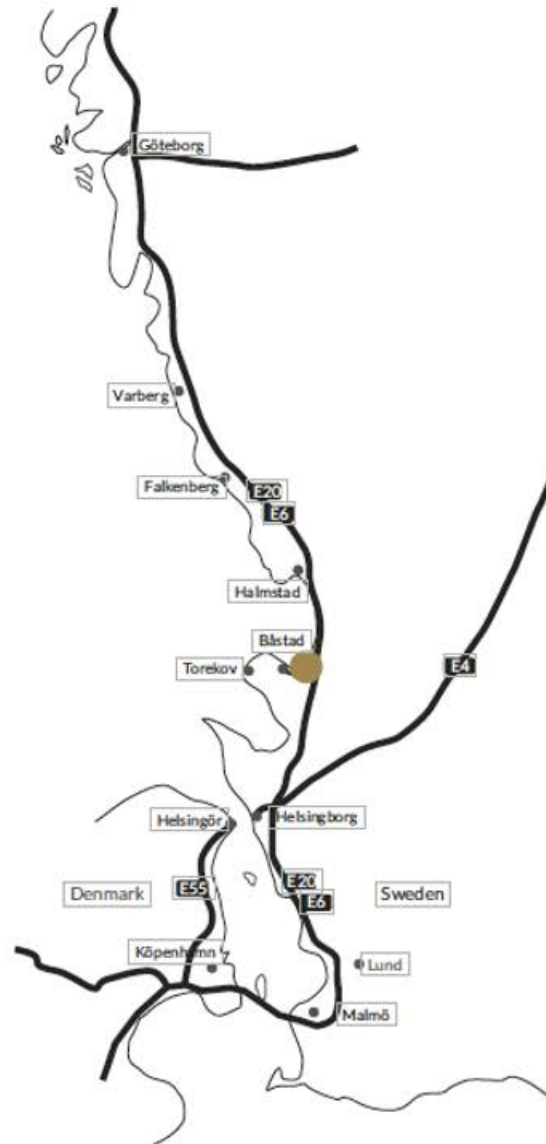

NÄRMASTE FLYGPLATSER:

Ängelholm Helsingborg

Airport Avstånd: 26 km, 24 min

Halmstad City Airport

Avstånd: 46 km, 42 min

Malmö Airport

Avstånd: 141 km, 1 tim 32 min

Göteborg Landvetter Airport

Avstånd: 193 km, 2 tim 7 min

Copenhagen Airport

Avstånd: 159 km, 1 tim 50 min

NÅ BÅSTAD MED BIL:

Från Helsingborg

Avstånd: 60 km, 50 min

Från Halmstad

Avstånd: 40 km, 40 min

Från Köpenhamn

Avstånd: 154 km, 1 tim 46 min

Från Göteborg

Avstånd: 174 km, 1 tim 50 min

Från Stockholm

Avstånd: 530 km, 5 tim 30 min

Från Oslo

Avstånd: 465 km, 4 tim 39 min

NÅ BÅSTAD MED TÅG:

Från Göteborg

Avstånd: 171 km, 1 tim 33 min

Från Stockholm

Avstånd: 447 km, 4 tim 55 min

Från Köpenhamn

Avstånd: 152 km, 2 tim

Från Oslo

Avstånd: 450 km, 5 tim 28 min

Kommer du med egen båt? Det finns många trevliga gästhamnar i vårt område.