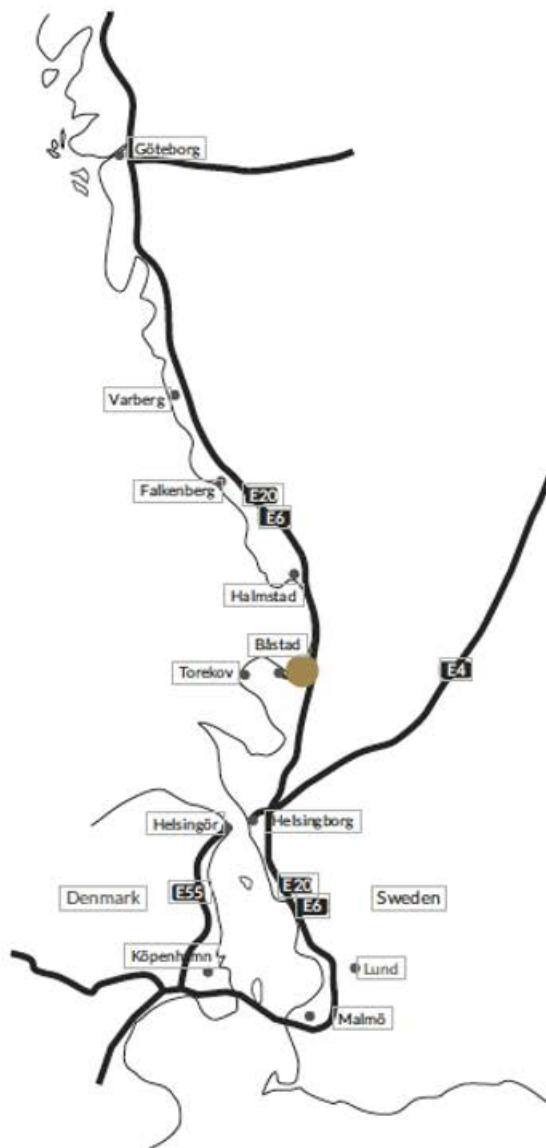

NÄRMASTE FLYGPLATSER:

Ängelholm Helsingborg

Airport Avstånd: 26 km, 24 min

Halmstad City Airport

Avstånd: 46 km, 42 min

Malmö Airport

Avstånd: 141 km, 1 tim 32 min

Göteborg Landvetter Airport

Avstånd: 193 km, 2 tim 7 min

Copenhagen Airport

Avstånd: 159 km, 1 tim 50 min

NÅ BÅSTAD MED BIL:

Från Helsingborg

Avstånd: 60 km, 50 min

Från Halmstad

Avstånd: 40 km, 40 min

Från Köpenhamn

Avstånd: 154 km, 1 tim 46 min

Från Göteborg

Avstånd: 174 km, 1 tim 50 min

Från Stockholm

Avstånd: 530 km, 5 tim 30 min

Från Oslo

Avstånd: 465 km, 4 tim 39 min

NÅ BÅSTAD MED TÅG:

Från Göteborg

Avstånd: 171 km, 1 tim 33 min

Från Stockholm

Avstånd: 447 km, 4 tim 55 min

Från Köpenhamn

Avstånd: 152 km, 2 tim

Från Oslo

Avstånd: 450 km, 5 tim 28 min

Kommer du med egen båt? Det finns många trevliga gästhamnar i vårt område.